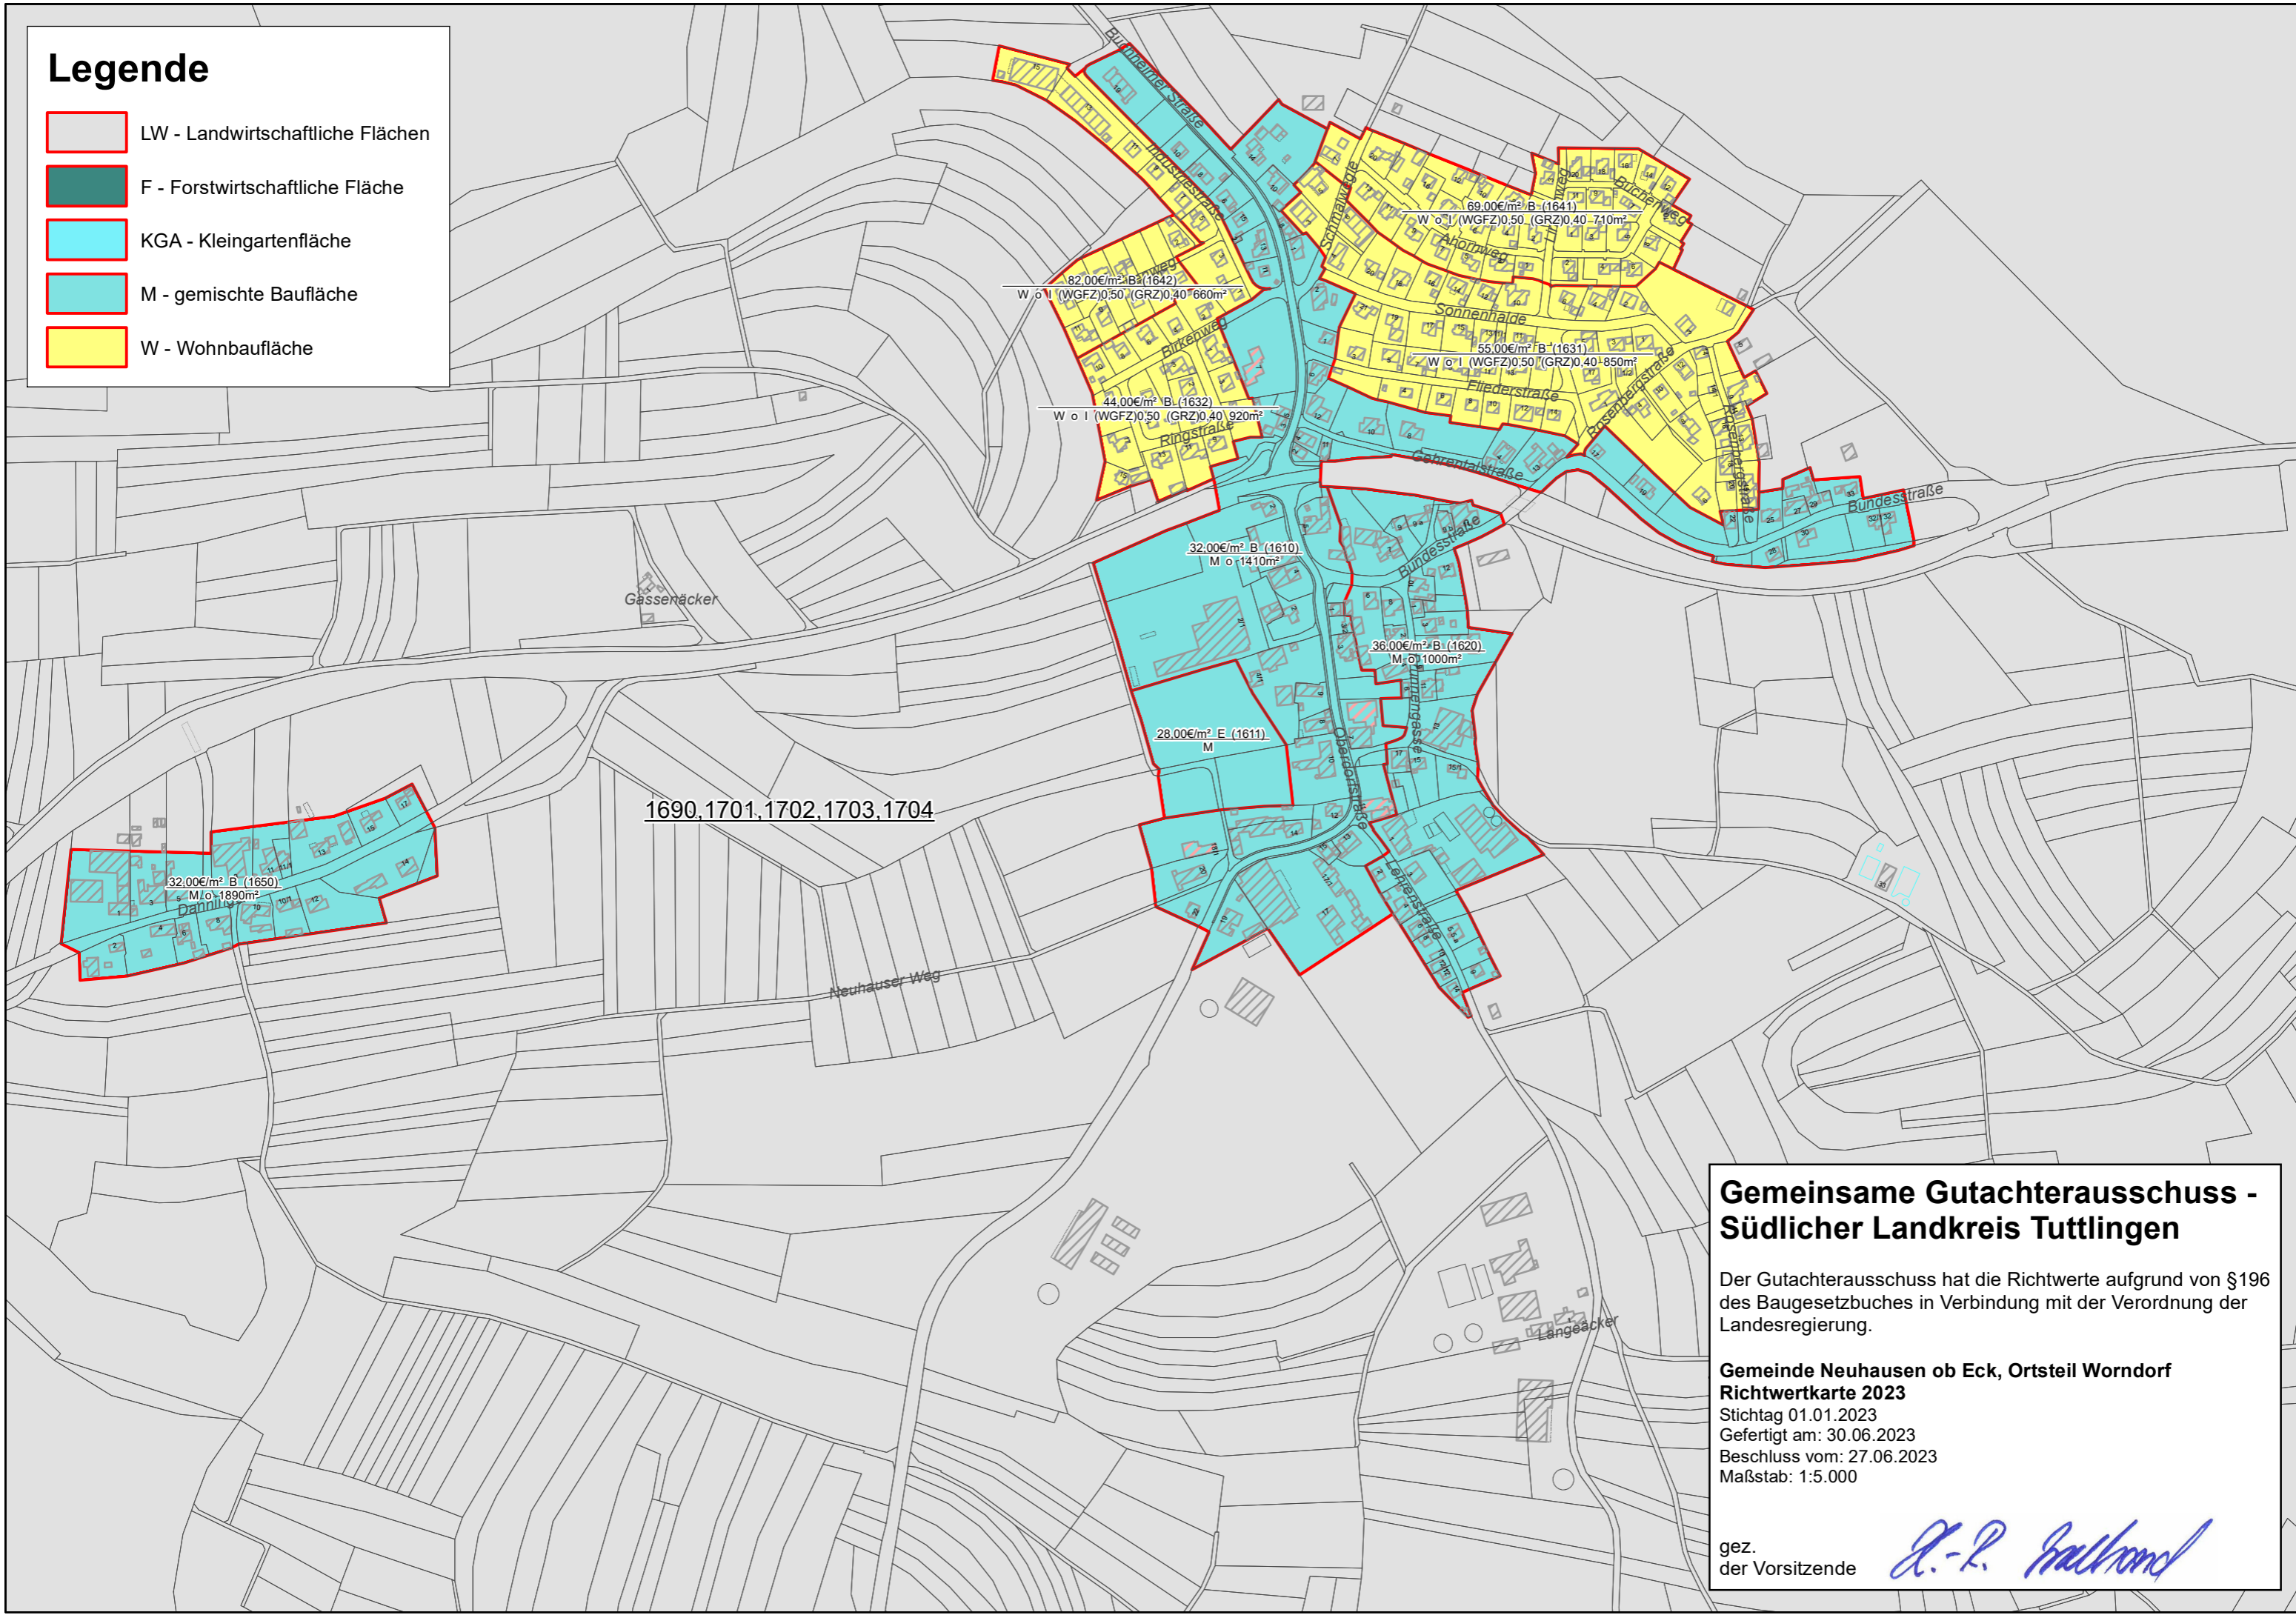

# Legende

-  LW - Landwirtschaftliche Flächen
-  F - Forstwirtschaftliche Fläche
-  KGA - Kleingartenfläche
-  M - gemischte Baufläche
-  W - Wohnbaufläche

**Gemeinsame Gutachterausschuss -  
Südlicher Landkreis Tuttlingen**

Der Gutachterausschuss hat die Richtwerte aufgrund von §196  
des Baugesetzbuches in Verbindung mit der Verordnung der  
Landesregierung.

**Gemeinde Neuhausen ob Eck, Ortsteil Worndorf**  
**Richtwertkarte 2023**  
Stichtag 01.01.2023  
Gefertigt am: 30.06.2023  
Beschluss vom: 27.06.2023  
Maßstab: 1:5.000